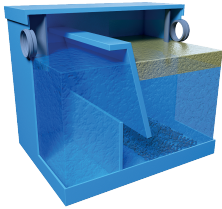

ОЧИСТНЫЕ СООРУЖЕНИЯ

ОНИКС

КАНАЛИЗАЦИЯ

КОЛОДЦЫ
ДЛЯ КАБЕЛЯ

ОЧИСТНЫЕ
СООРУЖЕНИЯ
для поселка

ливневые очистные

ЖИРООТДЕЛИТЕЛЬ ПОД МОЙКУ

НАКОПИТЕЛЬНЫЕ
ЕМКОСТИ

ВСТАВКИ В БЕТОННЫЕ КОЛЬЦА

на 3-10 человек

КАНАЛИЗАЦИОННАЯ ОЧИСТНАЯ СТАНЦИЯ

на 15-100 человек

КУПЕЛИ И БАССЕЙНЫ

НАСОСНЫЕ СТАНЦИИ

НАСОСНЫЕ СТАНЦИИ

КОЛОДЦЫ